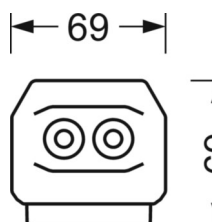

электротехника

Балласт	Электронный драйвер (1 штука)
Мощность системы	34W
сетевое напряжение	230V/50Hz
класс энергосбережения/Источник света	B

Оптика

Оснастка	LED, цветопередача/оттенок света CRI ≥ 80 / 6500K
Допуск для координаты цветности (MacAdam)	3SDCM
Номинальный световой поток	6109lm
Срок службы LED	50000h L80/B10 (Tq 35°C), 70000h L80/B50 (Tq 35°C)
светоотдача светильников	177lm/W
Угол излучения	25° (C0) / 80° (C90)
UGR поп./вдоль	16.6 / 22.0

DEEP-LINK

<https://www.regiolux.de/ru/article/19527004160>

Ссылка	LED 6000lm 865
ηLB	100 %
Φ ↓/↑	98 % / 2 %
UGR поп./вдоль	16.6 / 22.0

Механика

цвет корпуса белый стандартный для электротехники RAL 9016

размеры (LxWxH/DxH) 1531mm x 55mm x 37mm

вес (нетто) 1.75kg

Вид монтажа сборка трековых систем, Потолочная световая конструкция, Структура подвесного светильника

размеры

L	1531 mm	Длина
В	55 mm	Ширина
Н	37 mm	Высота