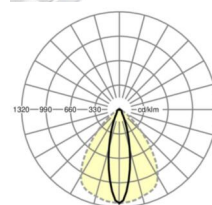

электротехника

Балласт	Электронный драйвер (1 штука)
Мощность системы	34W
сетевое напряжение	230V/50Hz
класс энергосбережения/Источник света	B

Оптика

Оснастка	LED, цветопередача/оттенок света CRI ≥ 80 / 6500K
Допуск для координаты цветности (MacAdam)	3SDCM
Номинальный световой поток	6109lm
Срок службы LED	50000h L80/B10 (Tq 35°C), 70000h L80/B50 (Tq 35°C)
светоотдача светильников	177lm/W
Угол излучения	25° (C0) / 80° (C90)
UGR поп./вдоль	16.6 / 22.0

DEEP-LINK

<https://www.regiolux.de/ru/article/19527004160>

Ссылка	LED 6000lm 865
ηLB	100 %
Φ ↓/↑	98 % / 2 %
UGR поп./вдоль	16.6 / 22.0

Механика

цвет корпуса белый стандартный для электротехники RAL 9016

размеры (LxWxH/DxH) 1531mm x 55mm x 37mm